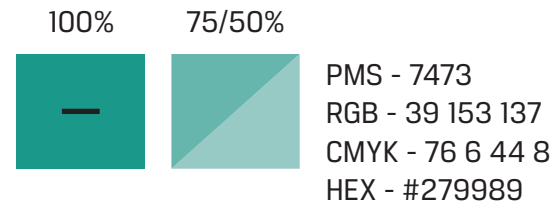

FARGEPALETT ØKOKRIM

Hovdfarge ØKOKRIM